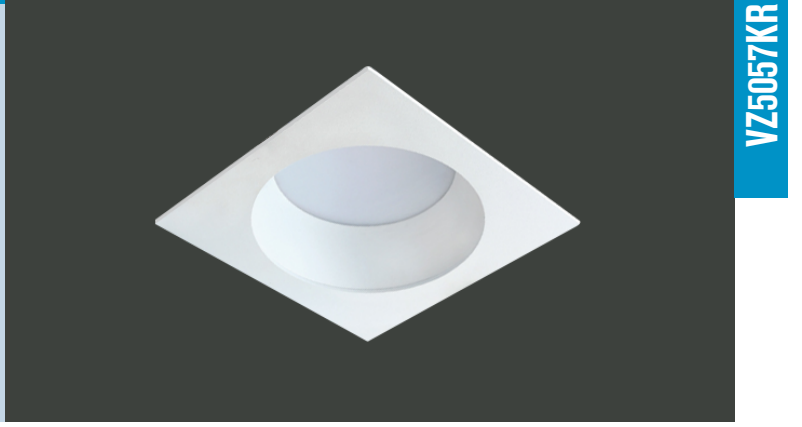

Ürün Özelliği :

Alüminyum enjeksiyon gövde üzeri elektrostatik toz boyalı
Isiya dayanıklı opal pleksi

Metalik Gri
 Siyah
 Beyaz

IP
44

VZ5057KR

AYGIT KODU	IŞIK KAYNAĞI	GÜÇ/LÜMEN	DIŞ ÇAP(A)	DELİK ÇAPI (B)
VZ5057KR-6	SMD LED	6W LED/720lm.	97x97mm	Ø80mm
VZ5057KR-7	SMD LED	6W LED/720lm.	117x117mm	Ø100mm
VZ5057KR-8	SMD LED	8W LED/960lm	147x147mm	Ø125mm
VZ5057KR-12	SMD LED	12W LED/1440m.	175x175mm	Ø155mm
VZ5057KR-16	SMD LED	16W LED/1920lm.	190x190mm	Ø175mm
VZ5057KR-20	SMD LED	250W LED/2400lm.	227x227mm	Ø210mm

Ürün Özelliği :

Metal üzeri elektrostatik toz boyalı
Isiya dayanıklı opal pleksi

Metalik Gri
 Siyah
 Beyaz

IP
44

VZC5060

AYGIT KODU	IŞIK KAYNAĞI	GÜÇ / LÜMEN
VZC5060	SMD LED	10W LED / 1200lm.

Ürün Özelliği :

Metal üzeri elektrostatik toz boyalı
Isiya dayanıklı opal pleksi

Metalik Gri
 Siyah
 Beyaz

IP
44

VZC5061

AYGIT KODU	IŞIK KAYNAĞI	GÜÇ / LÜMEN
VZC5061	SMD LED	20W LED / 2400 lm.