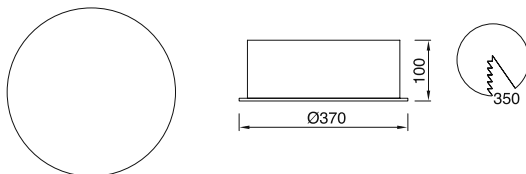

VZC5061

AYGIT KODU	IŞIK KAYNAĞI	GÜÇ / LÜMEN
VZC5061	SMD LED	20W LED / 2400 lm.