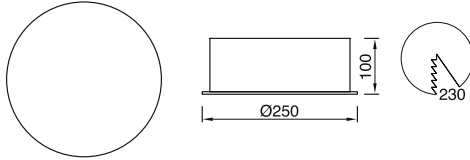

VZC5060

AYGIT KODU	IŞIK KAYNAĞI	GÜÇ / LÜMEN
VZC5060	SMD LED	10W LED / 1200lm.

Ürün Özelliği :

Metal üzeri elektrostatik toz boyalı
Isiya dayanıklı opal pleksi

☐ Metalik Gri
☐ Siyah
☐ Beyaz

IP
44