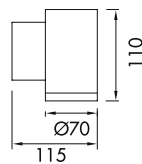

- Metalik Gri
- Beyaz
- Siyah

AYGIT KODU	İŞIK KAYNAĞI	GÜÇ / LÜMEN
VZ4057	GU10	2x5W LED / 700 lm.

VZ4058

Ürün Özelliği :

Alüminyum üzeri elektrostatik toz boyalı tek yönlü ısıya dayanıklı cam

- Metalik Gri
- Beyaz
- Siyah