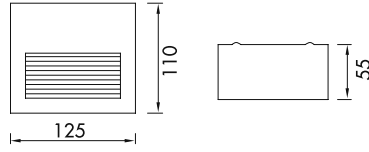

VZ4055

Ürün Özelliği :

Inox gövde üzeri ısıya dayanıklı cam

- Inox
- Metalik Gri
- Siyah
- Beyaz

AYGIT KODU	İŞIK KAYNAĞI	GÜÇ / LÜMEN
VZ4055	SMD LED	3W LED / 300 lm.

VZ4057

Ürün Özelliği :

Alüminyum üzeri elektrostatik toz boyalı çift yönlü ısıya dayanıklı cam

- Metalik Gri
- Beyaz
- Siyah

AYGIT KODU	İŞIK KAYNAĞI	GÜÇ / LÜMEN
VZ4057	GU10	2x5W LED / 700 lm.

VZ4058

Ürün Özelliği :

Alüminyum üzeri elektrostatik toz boyalı tek yönlü ısıya dayanıklı cam

- Metalik Gri
- Beyaz
- Siyah