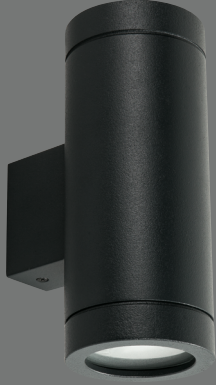

VZ4055

Ürün Özelliği :

Inox gövde üzeri ısıya dayanıklı cam

- Inox
- Metalik Gri
- Siyah
- Beyaz

AYGIT KODU	İŞIK KAYNAĞI	GÜÇ / LÜMEN
VZ4055	SMD LED	3W LED / 300 lm.

VZ4057

Ürün Özelliği :

Alüminyum üzeri elektrostatik toz boyalı çift yönlü ısıya dayanıklı cam

- Metalik Gri
- Beyaz
- Siyah

AYGIT KODU	İŞIK KAYNAĞI	GÜÇ / LÜMEN
VZ4057	GU10	2x5W LED / 700 lm.

VZ4058

Ürün Özelliği :

Alüminyum üzeri elektrostatik toz boyalı tek yönlü ısıya dayanıklı cam

- Metalik Gri
- Beyaz
- Siyah

AYGIT KODU	İŞIK KAYNAĞI	GÜÇ / LÜMEN
VZ4058	GU10	5W LED / 350 lm.