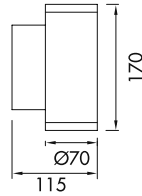

- Metalik Gri
- Beyaz
- Siyah

AYGIT KODU	İŞIK KAYNAĞI	GÜÇ / LÜMEN
VZ4057	GU10	2x5W LED / 700 lm.

VZ4058

Ürün Özelliği :

Alüminyum üzeri elektrostatik toz boyalı tek yönlü ısıya dayanıklı cam

- Metalik Gri
- Beyaz
- Siyah