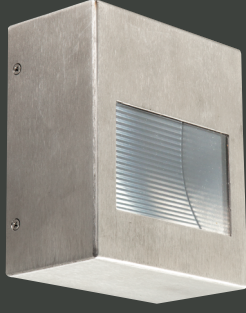

VZ4055

Ürün Özelliği :

Inox gövde üzeri ısıya dayanıklı cam

- Inox
- Metalik Gri
- Siyah
- Beyaz

AYGIT KODU	İŞIK KAYNAĞI	GÜÇ / LÜMEN
VZ4055	SMD LED	3W LED / 300 lm.

VZ4057

Ürün Özelliği :

Alüminyum üzeri elektrostatik toz boyalı çift yönlü ısıya dayanıklı cam

- Metalik Gri
- Beyaz
- Siyah

AYGIT KODU	İŞIK KAYNAĞI	GÜÇ / LÜMEN
VZ4057	GU10	2x5W LED / 700 lm.

VZ4058

Ürün Özelliği :

Alüminyum üzeri elektrostatik toz boyalı tek yönlü ısıya dayanıklı cam

- Metalik Gri
- Beyaz
- Siyah

AYGIT KODU	İŞIK KAYNAĞI	GÜÇ / LÜMEN
VZ4058	GU10	5W LED / 350 lm.